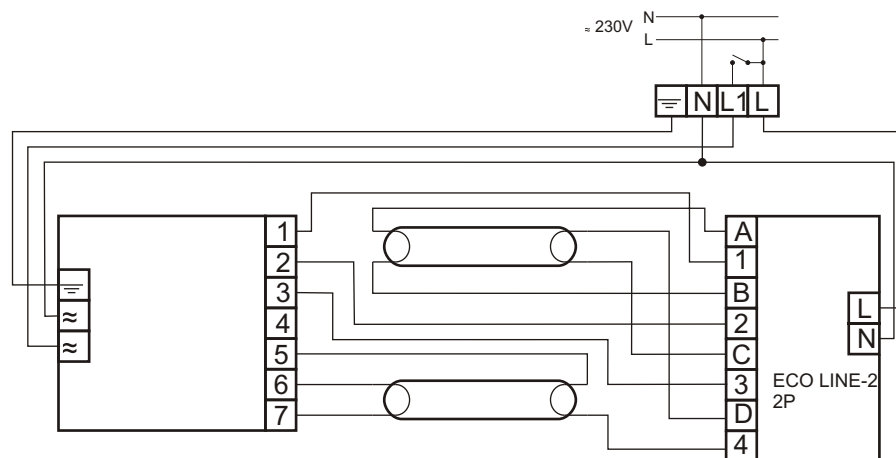

# HF-Performer Xtreme 258

MODUŁ AWARYJNY	ECO LINE-2 2P
OBSŁUGIWANE ŚWIETLÓWKI	T8: 58W